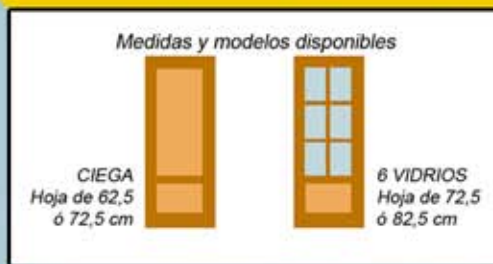

Piso completo de puertas de interior

Desde **Sólo**
2000€

- 7 manillas serie 666 acabado latón pulido
- 18 cristales ácidos o transparentes

Compuesto por

- 4 puertas de paso ciegas modelo recto
- 3 puertas de paso vidriera modelo recto.